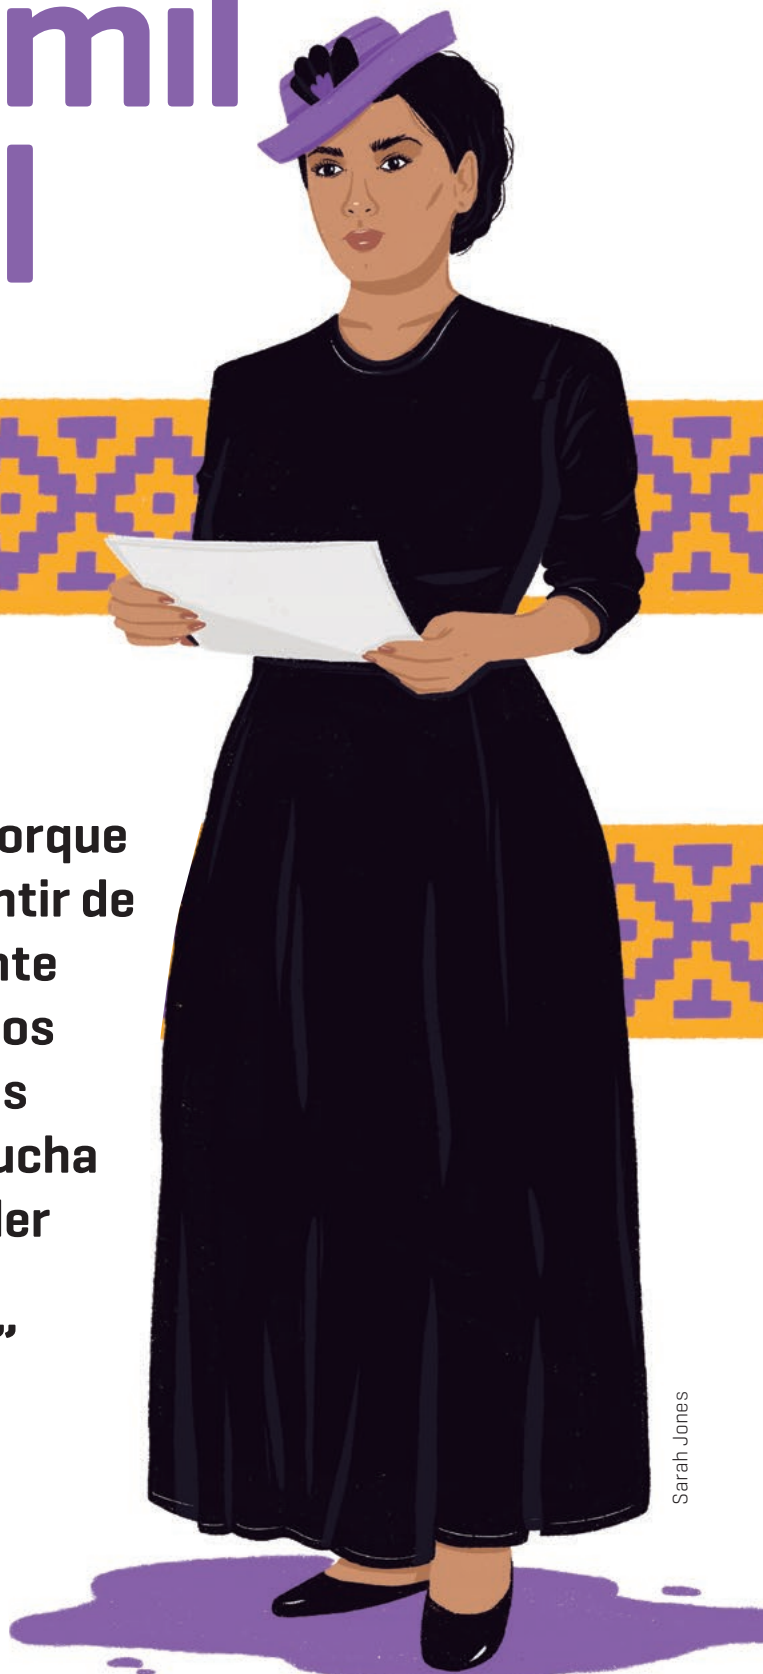

# Zoila Quintremil Quintrel

PROFESORA Y  
PRIMERA MUJER  
MAPUCHE CANDIDATA  
A DIPUTADA EN CHILE

**“Postulo ir al Parlamento porque interpreto el verdadero sentir de la ciudadanía, especialmente de los modestos campesinos y mi raza araucana, quienes ven en mí la expresión de lucha honrada y capaz de defender con valentía sus sagrados derechos a una vida mejor”**